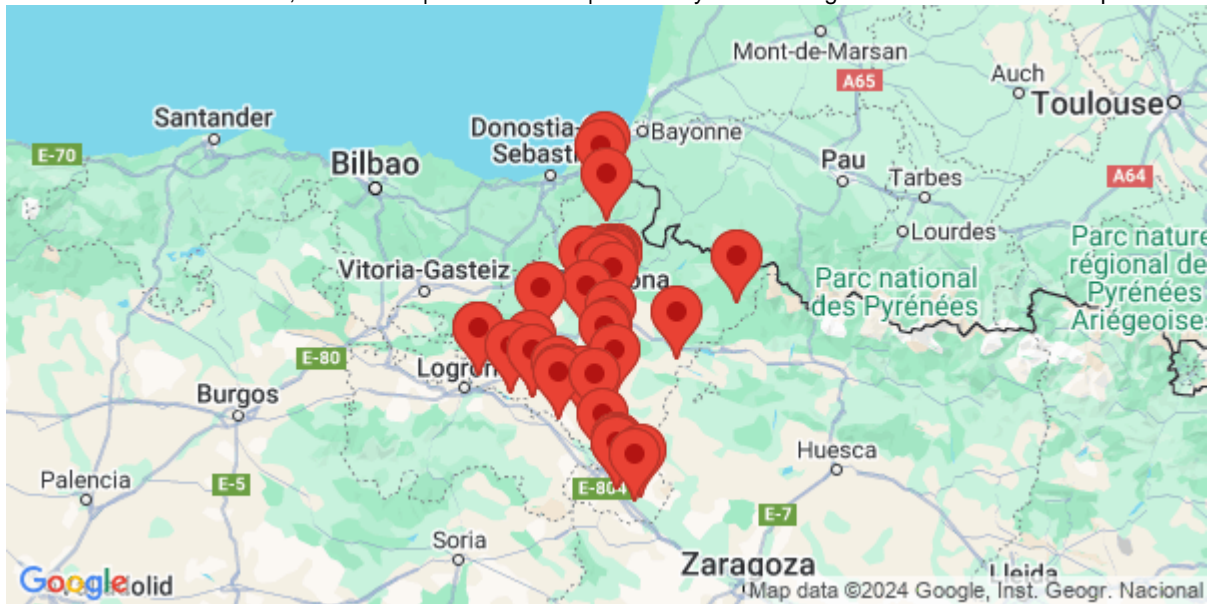

Avenida Roncesvalles, 1 31002 | Centro de FP Mª Inmaculada | Pamplona/Iruña Navarra Navarra España
Calle Lumbier, 2 31015 | IES Padre Moret - Irubide | Pamplona/Iruña Navarra Navarra España
Avenida San Jorge, 2 31012 | CIP Cuatrovientos | Pamplona/Iruña Navarra Navarra España
Calle Iñigo Arista, 13 31007 | CPEIP Iturrama | Pamplona/Iruña Navarra Navarra España
Calle Olite, 1 31002 | Colegio Calasanz Escolapios | Pamplona/Iruña Navarra Navarra España
Calle Río Alzania, S/N 31006 | CPEIP Azpilagaña | Pamplona/Iruña Navarra Navarra España
Calle Francisco Bergamín, 30 31004 | Colegio San Ignacio - Jesuitas | Pamplona/Iruña Navarra Navarra España
Calle Pedro I, 27 31007 | CPEE Andrés Muñoz Garde | Pamplona/Iruña Navarra Navarra España
Avenida Corella, 29 31015 | Hijas de Jesús | Pamplona/Iruña Navarra Navarra España
Calle Sebastián de Albero, 2 31006 | Ikastola Hegoalde | Pamplona/Iruña Navarra Navarra España
Calle Bernardino Tirapu, 32 31014 | La Compasión - Escolapios | Pamplona/Iruña Navarra Navarra España
Calle Martín de Zalba, 353 31016 | CPEIP Mendillorri | Pamplona/Iruña Navarra Navarra España
Avenida Zaragoza, 23 31005 | Escuela Politécnica Navarra | Pamplona/Iruña Navarra Navarra España
Calle Vergel, 2 31014 | CEE El Molino | Pamplona/Iruña Navarra Navarra España
Calle Arcadio María Larraona, 3 31008 | IES Navarro Villoslada | Pamplona/Iruña Navarra Navarra España
Calle San Fermín, 51 31003 | IES Plaza de la Cruz | Pamplona/Iruña Navarra Navarra España
Calle Río, 53 31350 | IES Ribera del Arga | Peralta/Azkoien Navarra Navarra España
Calle las Escuelas, 5 31392 | CPEIP Pitillas | Pitillas Navarra Navarra España
Calle San Juan, 87 31550 | CPEIP San Bartolomé | Ribaforada Navarra Navarra España
Paseo Julián Gayarre, 9 31415 | CPIP Julián Gayarre / IESO Roncal | Roncal/Erronkari Navarra Navarra España
Calle Paletillas, 17 31570 | IES Ega | San Adrián Navarra Navarra España
Calle Pelayo Sola, 24 31570 | CPEIP Alfonso X El Sabio | San Adrián Navarra Navarra España
Avenida Príncipe de Viana, 14 31400 | IES Sierra de Leyre | Sangüesa/Zangoza Navarra Navarra España
Calle Escuelas, 8 31293 | CPEIP Virgen de Nievas | Sesma Navarra Navarra España
Avenida Severino Fernández, 30 31300 | Escolapios Tafalla | Tafalla Navarra Navarra España
Calle Pesquera, 6 31300 | CPEIP Marqués de la Real Defensa | Tafalla Navarra Navarra España
Avenida Tarazona, S/N 31500 | CEIP Monte San Julián | Tudela Navarra Navarra España
Calle Torre Monreal, 11 31500 | CPEE Torre Monreal | Tudela Navarra Navarra España
Calle Gayarre, 10 31500 | Compañía de María de Tudela | Tudela Navarra Navarra España
Avenida Tarazona, S/N 31500 | CIP ETI | Tudela Navarra Navarra España
Calle Arbolillos, 15 31230 | CPEIP Ricardo Campano | Viana Navarra Navarra España
Calle Arbolillos, 15 31230 | IESO del Camino | Viana Navarra Navarra España
Calle Bidaburua, S/N 31610 | IESO Pedro de Atarrabia | Villava/Atarrabia Navarra Navarra España
Calle Ronda San Cristóbal, 196 31180 | IES Zizur BHI | Zizur Mayor/Zizur Nagusia Navarra Navarra España

Página web del proyecto

<https://www.educacion.navarra.es/web/dpto/red-de-escuelas-para-la-salud>

<https://www.schoolsforhealth.org/>

<http://bit.ly/2p1S3Pc>

Imagen del Recurso