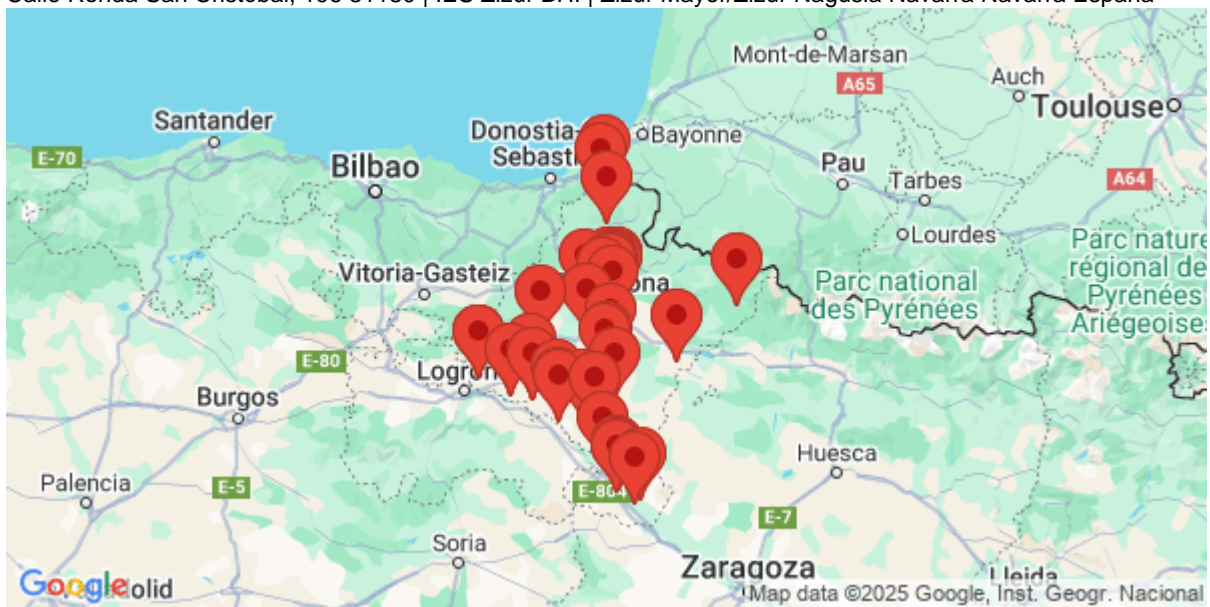

Avenida Roncesvalles, 1 31002 | Centro de FP Mª Inmaculada | Pamplona/Iruña Navarra Navarra España
Calle Lumbier, 2 31015 | IES Padre Moret - Irubide | Pamplona/Iruña Navarra Navarra España
Avenida San Jorge, 2 31012 | CIP Cuatrovientos | Pamplona/Iruña Navarra Navarra España
Calle Iñigo Arista, 13 31007 | CPEIP Iturrama | Pamplona/Iruña Navarra Navarra España
Calle Olite, 1 31002 | Colegio Calasanz Escolapios | Pamplona/Iruña Navarra Navarra España
Calle Río Alzania, S/N 31006 | CPEIP Azpilagaña | Pamplona/Iruña Navarra Navarra España
Calle Francisco Bergamín, 30 31004 | Colegio San Ignacio - Jesuitas | Pamplona/Iruña Navarra Navarra España
Calle Pedro I, 27 31007 | CPEE Andrés Muñoz Garde | Pamplona/Iruña Navarra Navarra España
Avenida Corella, 29 31015 | Hijas de Jesús | Pamplona/Iruña Navarra Navarra España
Calle Sebastián de Albero, 2 31006 | Ikastola Hegoalde | Pamplona/Iruña Navarra Navarra España
Calle Bernardino Tirapu, 32 31014 | La Compasión - Escolapios | Pamplona/Iruña Navarra Navarra España
Calle Martín de Zalba, 353 31016 | CPEIP Mendillorri | Pamplona/Iruña Navarra Navarra España
Avenida Zaragoza, 23 31005 | Escuela Politécnica Navarra | Pamplona/Iruña Navarra Navarra España
Calle Vergel, 2 31014 | CEE El Molino | Pamplona/Iruña Navarra Navarra España
Calle Arcadio María Larraona, 3 31008 | IES Navarro Villoslada | Pamplona/Iruña Navarra Navarra España
Calle San Fermín, 51 31003 | IES Plaza de la Cruz | Pamplona/Iruña Navarra Navarra España
Calle Río, 53 31350 | IES Ribera del Arga | Peralta/Azkoien Navarra Navarra España
Calle las Escuelas, 5 31392 | CPEIP Pitillas | Pitillas Navarra Navarra España
Calle San Juan, 87 31550 | CPEIP San Bartolomé | Ribaforada Navarra Navarra España
Paseo Julián Gayarre, 9 31415 | CPIP Julián Gayarre / IESO Roncal | Roncal/Erronkari Navarra Navarra España
Calle Paletillas, 17 31570 | IES Ega | San Adrián Navarra Navarra España
Calle Pelayo Sola, 24 31570 | CPEIP Alfonso X El Sabio | San Adrián Navarra Navarra España
Avenida Príncipe de Viana, 14 31400 | IES Sierra de Leyre | Sangüesa/Zangoza Navarra Navarra España
Calle Escuelas, 8 31293 | CPEIP Virgen de Nievas | Sesma Navarra Navarra España
Avenida Severino Fernández, 30 31300 | Escolapios Tafalla | Tafalla Navarra Navarra España
Calle Pesquera, 6 31300 | CPEIP Marqués de la Real Defensa | Tafalla Navarra Navarra España
Avenida Tarazona, S/N 31500 | CEIP Monte San Julián | Tudela Navarra Navarra España
Calle Torre Monreal, 11 31500 | CPEE Torre Monreal | Tudela Navarra Navarra España
Calle Gayarre, 10 31500 | Compañía de María de Tudela | Tudela Navarra Navarra España
Avenida Tarazona, S/N 31500 | CIP ETI | Tudela Navarra Navarra España
Calle Arbolillos, 15 31230 | CPEIP Ricardo Campano | Viana Navarra Navarra España
Calle Arbolillos, 15 31230 | IESO del Camino | Viana Navarra Navarra España
Calle Bidaburua, S/N 31610 | IESO Pedro de Atarrabia | Villava/Atarrabia Navarra Navarra España
Calle Ronda San Cristóbal, 196 31180 | IES Zizur BHI | Zizur Mayor/Zizur Nagusia Navarra Navarra España

Página web del proyecto

<https://www.educacion.navarra.es/web/dpto/red-de-escuelas-para-la-salud>
<https://www.schoolsforhealth.org/>
<http://bit.ly/2p1S3Pc>

Imagen del Recurso