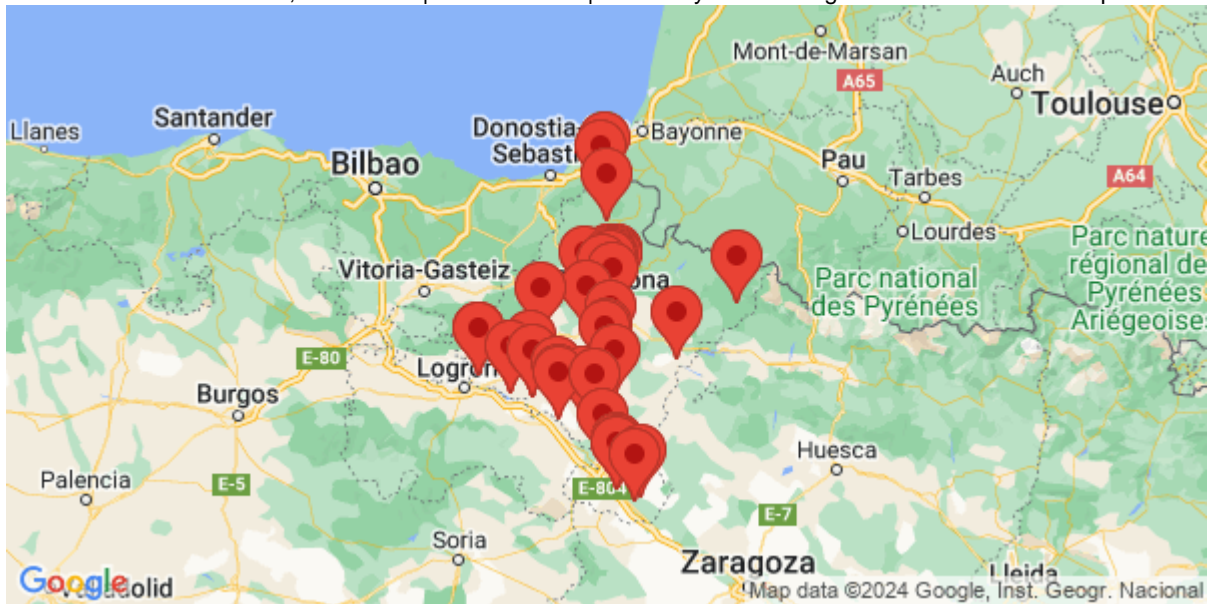

Avenida Roncesvalles, 1 31002 | Centro de FP Mª Inmaculada | Pamplona/Iruña Navarra Navarra España
Calle Lumbier, 2 31015 | IES Padre Moret - Irubide | Pamplona/Iruña Navarra Navarra España
Avenida San Jorge, 2 31012 | CIP Cuatrovientos | Pamplona/Iruña Navarra Navarra España
Calle Iñigo Arista, 13 31007 | CPEIP Iturrama | Pamplona/Iruña Navarra Navarra España
Calle Olite, 1 31002 | Colegio Calasanz Escolapios | Pamplona/Iruña Navarra Navarra España
Calle Río Alzania, S/N 31006 | CPEIP Azpilagaña | Pamplona/Iruña Navarra Navarra España
Calle Francisco Bergamín, 30 31004 | Colegio San Ignacio - Jesuitas | Pamplona/Iruña Navarra Navarra España
Calle Pedro I, 27 31007 | CPEE Andrés Muñoz Garde | Pamplona/Iruña Navarra Navarra España
Avenida Corella, 29 31015 | Hijas de Jesús | Pamplona/Iruña Navarra Navarra España
Calle Sebastián de Albero, 2 31006 | Ikastola Hegoalde | Pamplona/Iruña Navarra Navarra España
Calle Bernardino Tirapu, 32 31014 | La Compasión - Escolapios | Pamplona/Iruña Navarra Navarra España
Calle Martín de Zalba, 353 31016 | CPEIP Mendillorri | Pamplona/Iruña Navarra Navarra España
Avenida Zaragoza, 23 31005 | Escuela Politécnica Navarra | Pamplona/Iruña Navarra Navarra España
Calle Vergel, 2 31014 | CEE El Molino | Pamplona/Iruña Navarra Navarra España
Calle Arcadio María Larraona, 3 31008 | IES Navarro Villoslada | Pamplona/Iruña Navarra Navarra España
Calle San Fermín, 51 31003 | IES Plaza de la Cruz | Pamplona/Iruña Navarra Navarra España
Calle Río, 53 31350 | IES Ribera del Arga | Peralta/Azkoien Navarra Navarra España
Calle las Escuelas, 5 31392 | CPEIP Pitillas | Pitillas Navarra Navarra España
Calle San Juan, 87 31550 | CPEIP San Bartolomé | Ribaforada Navarra Navarra España
Paseo Julián Gayarre, 9 31415 | CPIP Julián Gayarre / IESO Roncal | Roncal/Erronkari Navarra Navarra España
Calle Paletillas, 17 31570 | IES Ega | San Adrián Navarra Navarra España
Calle Pelayo Sola, 24 31570 | CPEIP Alfonso X El Sabio | San Adrián Navarra Navarra España
Avenida Príncipe de Viana, 14 31400 | IES Sierra de Leyre | Sangüesa/Zangoza Navarra Navarra España
Calle Escuelas, 8 31293 | CPEIP Virgen de Nievas | Sesma Navarra Navarra España
Avenida Severino Fernández, 30 31300 | Escolapios Tafalla | Tafalla Navarra Navarra España
Calle Pesquera, 6 31300 | CPEIP Marqués de la Real Defensa | Tafalla Navarra Navarra España
Avenida Tarazona, S/N 31500 | CEIP Monte San Julián | Tudela Navarra Navarra España
Calle Torre Monreal, 11 31500 | CPEE Torre Monreal | Tudela Navarra Navarra España
Calle Gayarre, 10 31500 | Compañía de María de Tudela | Tudela Navarra Navarra España
Avenida Tarazona, S/N 31500 | CIP ETI | Tudela Navarra Navarra España
Calle Arbolillos, 15 31230 | CPEIP Ricardo Campano | Viana Navarra Navarra España
Calle Arbolillos, 15 31230 | IESO del Camino | Viana Navarra Navarra España
Calle Bidaburua, S/N 31610 | IESO Pedro de Atarrabia | Villava/Atarrabia Navarra Navarra España
Calle Ronda San Cristóbal, 196 31180 | IES Zizur BHI | Zizur Mayor/Zizur Nagusia Navarra Navarra España

Página web del proyecto

<https://www.educacion.navarra.es/web/dpto/red-de-escuelas-para-la-salud>
<https://www.schoolsforhealth.org/>
<http://bit.ly/2p1S3Pc>

Imagen del Recurso