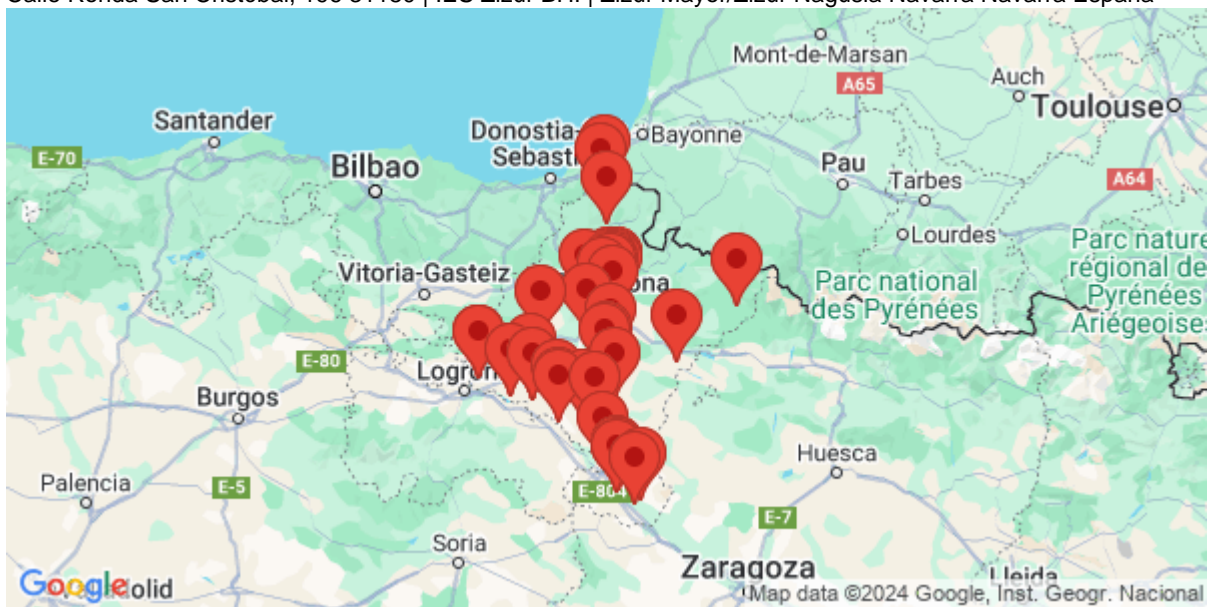

Avenida Roncesvalles, 1 31002 | Centro de FP Mª Inmaculada | Pamplona/Iruña Navarra Navarra España
Calle Lumbier, 2 31015 | IES Padre Moret - Irubide | Pamplona/Iruña Navarra Navarra España
Avenida San Jorge, 2 31012 | CIP Cuatrovientos | Pamplona/Iruña Navarra Navarra España
Calle Iñigo Arista, 13 31007 | CPEIP Iturrama | Pamplona/Iruña Navarra Navarra España
Calle Olite, 1 31002 | Colegio Calasanz Escolapios | Pamplona/Iruña Navarra Navarra España
Calle Río Alzania, S/N 31006 | CPEIP Azpilagaña | Pamplona/Iruña Navarra Navarra España
Calle Francisco Bergamín, 30 31004 | Colegio San Ignacio - Jesuitas | Pamplona/Iruña Navarra Navarra España
Calle Pedro I, 27 31007 | CPEE Andrés Muñoz Garde | Pamplona/Iruña Navarra Navarra España
Avenida Corella, 29 31015 | Hijas de Jesús | Pamplona/Iruña Navarra Navarra España
Calle Sebastián de Albero, 2 31006 | Ikastola Hegoalde | Pamplona/Iruña Navarra Navarra España
Calle Bernardino Tirapu, 32 31014 | La Compasión - Escolapios | Pamplona/Iruña Navarra Navarra España
Calle Martín de Zalba, 353 31016 | CPEIP Mendillorri | Pamplona/Iruña Navarra Navarra España
Avenida Zaragoza, 23 31005 | Escuela Politécnica Navarra | Pamplona/Iruña Navarra Navarra España
Calle Vergel, 2 31014 | CEE El Molino | Pamplona/Iruña Navarra Navarra España
Calle Arcadio María Larraona, 3 31008 | IES Navarro Villoslada | Pamplona/Iruña Navarra Navarra España
Calle San Fermín, 51 31003 | IES Plaza de la Cruz | Pamplona/Iruña Navarra Navarra España
Calle Río, 53 31350 | IES Ribera del Arga | Peralta/Azkoien Navarra Navarra España
Calle las Escuelas, 5 31392 | CPEIP Pitillas | Pitillas Navarra Navarra España
Calle San Juan, 87 31550 | CPEIP San Bartolomé | Ribaforada Navarra Navarra España
Paseo Julián Gayarre, 9 31415 | CPIP Julián Gayarre / IESO Roncal | Roncal/Erronkari Navarra Navarra España
Calle Paletillas, 17 31570 | IES Ega | San Adrián Navarra Navarra España
Calle Pelayo Sola, 24 31570 | CPEIP Alfonso X El Sabio | San Adrián Navarra Navarra España
Avenida Príncipe de Viana, 14 31400 | IES Sierra de Leyre | Sangüesa/Zangoza Navarra Navarra España
Calle Escuelas, 8 31293 | CPEIP Virgen de Nievas | Sesma Navarra Navarra España
Avenida Severino Fernández, 30 31300 | Escolapios Tafalla | Tafalla Navarra Navarra España
Calle Pesquera, 6 31300 | CPEIP Marqués de la Real Defensa | Tafalla Navarra Navarra España
Avenida Tarazona, S/N 31500 | CEIP Monte San Julián | Tudela Navarra Navarra España
Calle Torre Monreal, 11 31500 | CPEE Torre Monreal | Tudela Navarra Navarra España
Calle Gayarre, 10 31500 | Compañía de María de Tudela | Tudela Navarra Navarra España
Avenida Tarazona, S/N 31500 | CIP ETI | Tudela Navarra Navarra España
Calle Arbolillos, 15 31230 | CPEIP Ricardo Campano | Viana Navarra Navarra España
Calle Arbolillos, 15 31230 | IESO del Camino | Viana Navarra Navarra España
Calle Bidaburua, S/N 31610 | IESO Pedro de Atarrabia | Villava/Atarrabia Navarra Navarra España
Calle Ronda San Cristóbal, 196 31180 | IES Zizur BHI | Zizur Mayor/Zizur Nagusia Navarra Navarra España

Página web del proyecto

<https://www.educacion.navarra.es/web/dpto/red-de-escuelas-para-la-salud>
<https://www.schoolsforhealth.org/>
<http://bit.ly/2p1S3Pc>

Imagen del Recurso